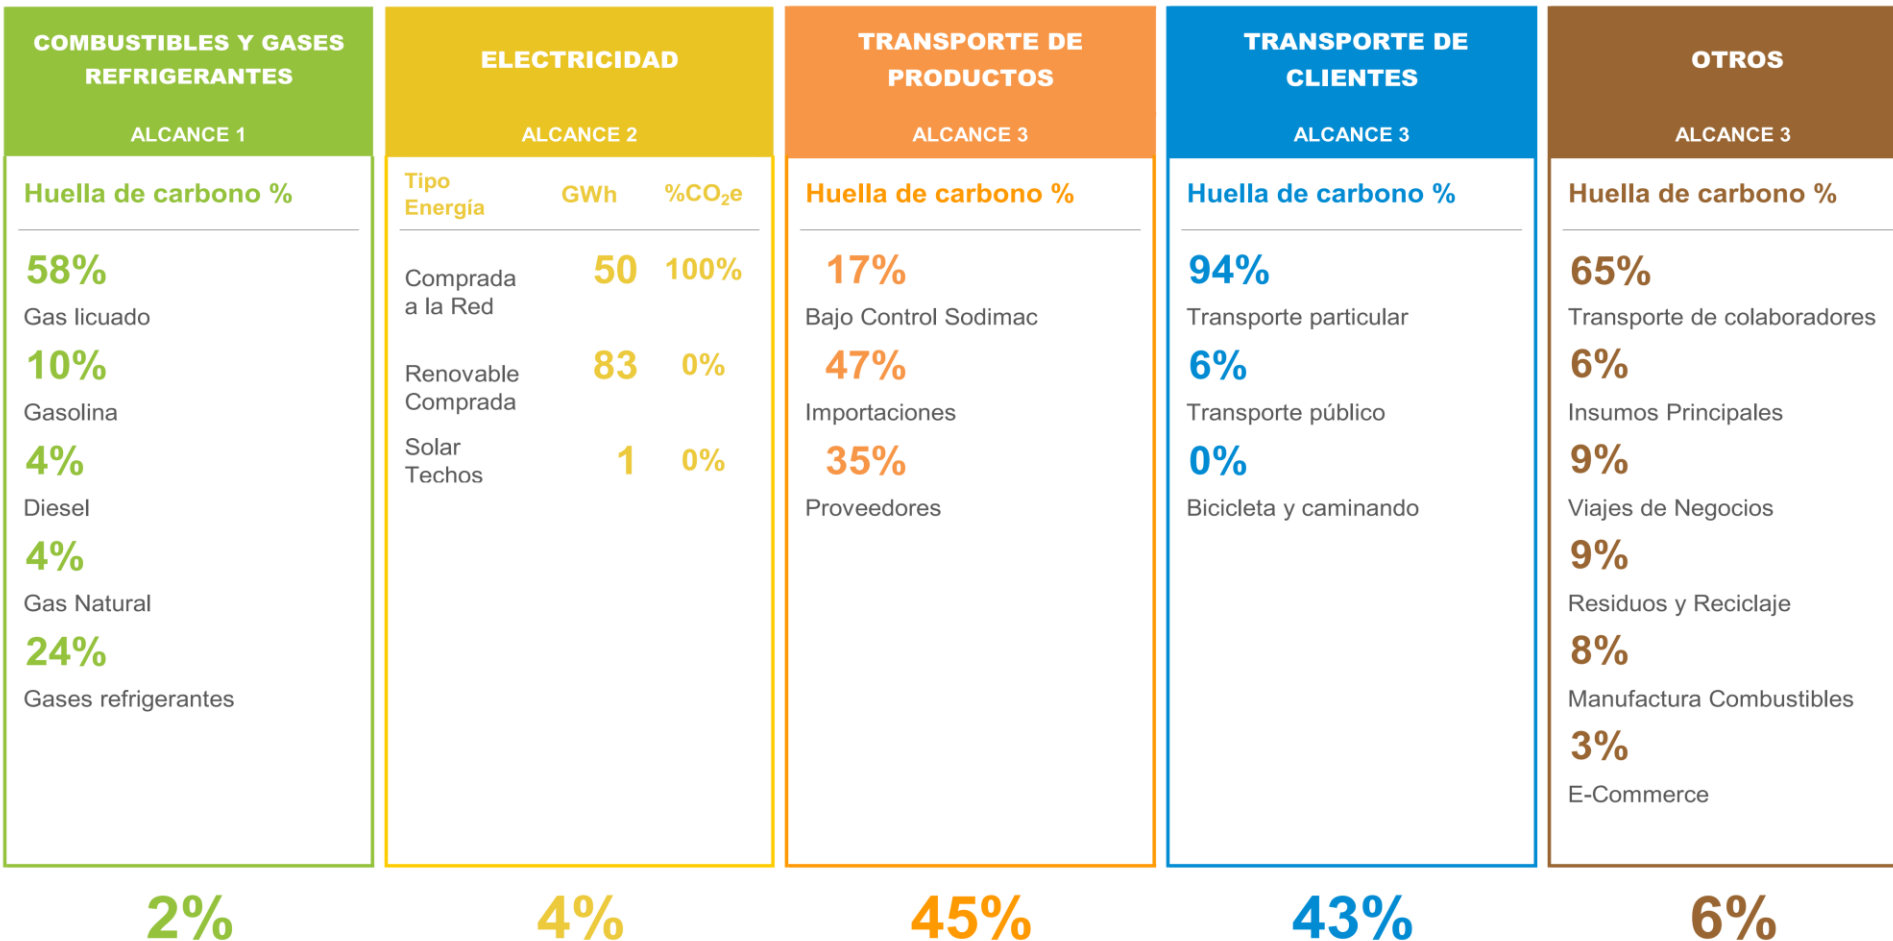

RETAIL SOSTENIBLE

en la casa de todos
ya medimos
la huella de carbono

El proceso de medición de la Huella de Carbono de Sodimac incluyó:

HUELLA DE CARBONO

- Necesidad de tener métricas.
- Directamente relacionado al core business
- Diferenciación comunicacional
- Comercialmente beneficioso

243 ktCO₂e

33 ktCO₂e

Fuente: **proyectae**

FACTA NON VERBA

En la casa de todos
ya medimos
la huella de carbono

En Sodimac buscamos crecer, siendo responsables con nuestros clientes, trabajadores, proveedores, el medioambiente y la sociedad en general. Es por ello, que emprendimos una nueva y gran tarea, ayudar a cuidar la casa de todos, nuestro planeta.